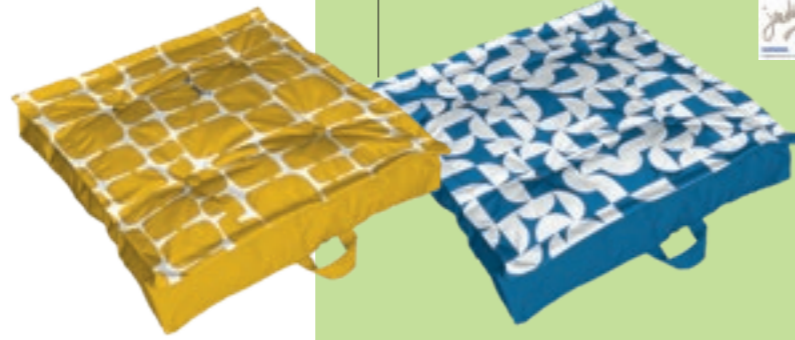

Pour des pauses
bien méritées.....

24€₉₅

TABLE MAEVA

Acier. Epaisseur du plateau 6 mm. Plusieurs coloris disponibles. Ø49 cm. Dont éco-participation 0,27 €.

29€₉₅

TATAMI ÉCLIPSE

En polyester et coton 170 gr/m², recyclé et recyclable. Dos uni. Garnissage flocon de mousse. Traitement déperlant. 66 x 66 x 15 cm. Dont éco-participation 0,05 €.

19€₉₅