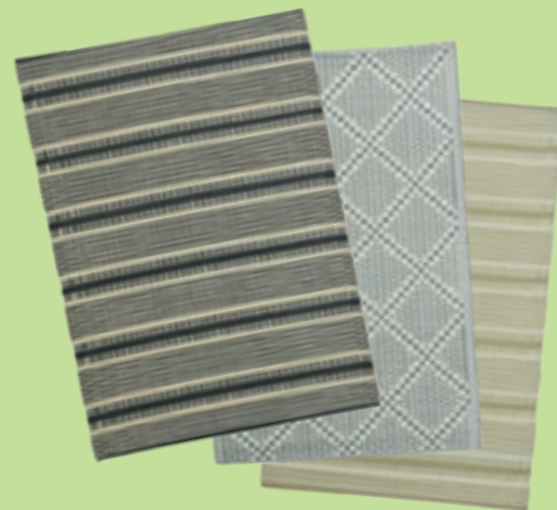

TAPIS D'EXTERIEUR

Polypropylène recyclé. Imperméable. Différents coloris. Dim. 180 x 120 cm.