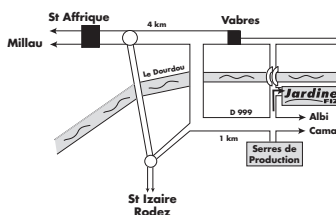

Jardinerie FIZES

LE PLUS GRAND CHOIX VARIÉTAL DE LA RÉGION

Le plus large choix de fleurs et de légumes de votre région. La qualité et les prix producteur !

Route d'Albi - VABRES L'ABBAYE - 12400 SAINT-AFFRIQUE - Tél. 05 65 99 14 41 - Fax 05 65 49 01 44
E-mail : fizes@wanadoo.fr - SARL au capital de 165 330 € 349 312 975 RCS Rodez.

Ouvert du lundi au samedi de 9h à 12h et de 14h à 19h.

Le réseau SO-JA (www.jardineriessoja.fr) : 27 jardineries indépendantes attachées au végétal, à la qualité et à votre région, réunies pour mieux vous servir. Jardineries agréées pour les activités de distribution de produits phytopharmaceutiques à des utilisateurs non professionnels, par le Ministère en charge de l'agriculture. Privilégiez les méthodes alternatives et les produits présentant le risque le plus faible pour la santé humaine et animale et pour l'environnement, www.agriculture.gouv.fr/ecophyto. Prix maximum conseillés pendant la période indiquée en couverture, dans la limite des stocks disponibles, dans les jardineries participant à l'opération. En cas de rupture d'un article avant la fin de la promotion, le magasin s'engage à vous proposer un approvisionnement dans les meilleurs délais ou un article similaire. Sous réserve de disponibilité chez le fournisseur. Sauf erreurs typographiques ou omissions. Photographies non contractuelles. Crédits photo : Burger, Camping gaz, Cook'in Garden, Grandon, Kaemingk, KB8, LP Design, Newgarden, NP Création, Proloisirs

Certifié PEFC

www.pefc-france.org

Plein
air