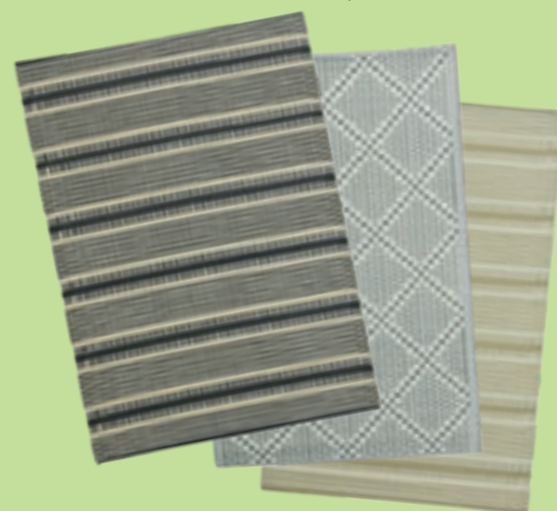

TAPIS D'EXTERIEUR

Polypropylène recyclé. Imperméable. Différents coloris. Dim. 180 x 120 cm.