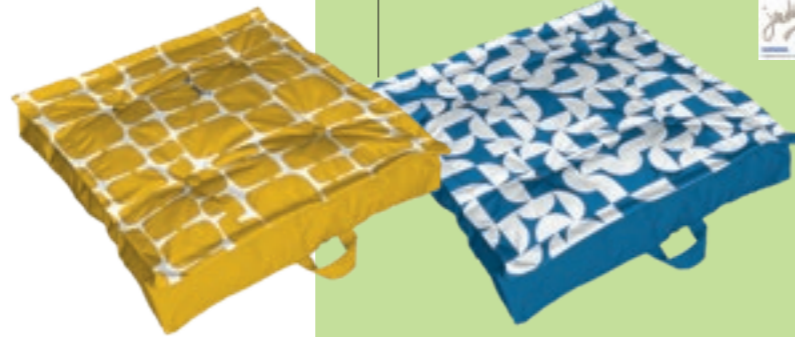

Pour des pauses
bien méritées.....

24€₉₅

TABLE MAEVA

Acier. Epaisseur du plateau 6 mm. Plusieurs coloris disponibles. Ø49 cm. Dont éco-participation 0,27 €.

29€₉₅

TATAMI ÉCLIPSE

En polyester et coton 170 gr/m², recyclé et recyclable. Dos uni. Garnissage flocon de mousse. Traitement déperlant. 66 x 66 x 15 cm. Dont éco-participation 0,05 €.

19€₉₅