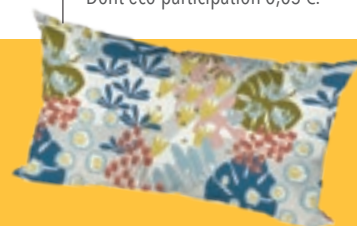

COUSSIN 50 x 30 cm

Déhoussable. Toile polyster et coton 170 gr/m². Dos uni. Traitement déperlant. Dont éco-participation 0,05 €.