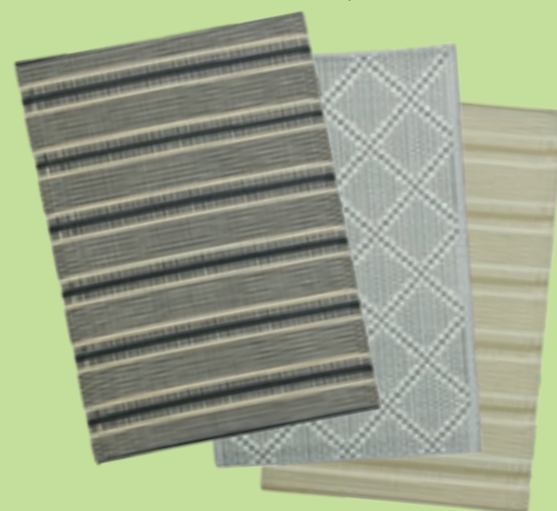

**189€**

**TABLE BASSE TONIO**

Châssis aluminium époxy, plateau à lattes. Plusieurs coloris disponibles. Dim. 80x80x40 cm. Dont éco-participation 0,96 €.

**14€<sub>95</sub>**

**TAPIS D'EXTERIEUR**

Polypropylène recyclé. Imperméable. Différents coloris. Dim. 180 x 120 cm.

**89€**

**PARASOL PAGODE 3 m**

Mât aluminium. 18 baleines fibre de verre. Toile polyester 180g/m<sup>2</sup>. Ouverture manuelle. Plusieurs coloris.

Inclinaison !

**17€<sub>95</sub>**

**DALLE DE PARASOL**

En pierre reconstituée. Garantira un bon maintien de votre parasol. En ton ardoise ou pierre. 22 kg. Dim. 46 x 46 cm. Dont éco-participation 0,11 €.