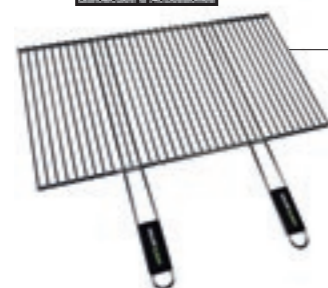

10 P

**429€**

10/12 P

**PLANCHA GAZ SUR CHARIOT BLUE FLAME EXLD**

Plancha fonte émaillée 60 x 40 cm. Deux brûleurs acier 6kW. Piezo électrique. Dim. 134 x 52 x 99 cm. Dont éco-participation 0,13 €.

Extérieur ou intérieur !

6 P

**235€**

**CAMPINGGAZ**

**PLANCHA ÉLECTRIQUE 1XD**

Surface de cuisson en fonte émaillée de 45 x 30 cm. Réglage thermostatique. Témoin de chauffe LED. Récupérateur de graisse. Dim. 52 x 39 x 19 cm. Dont éco-participation 0,25 €.

**20€95**

**cook'in garden**  
Barbecues & Accessoires

**GRILLE DOUBLE RECTANGULAIRE 40 x 30 cm**

Compatible avec plusieurs modèles de barbecue. En acier chromé. Dispose d'un manche en matière "Soft Touch" pour une meilleure prise en main. Dont éco-participation 0,01 €.