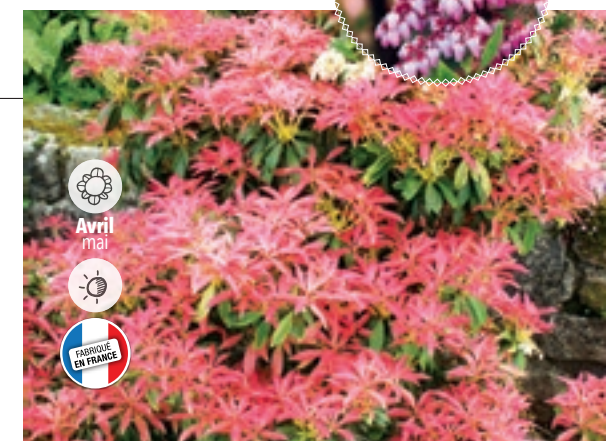

5€95

HORTENSIA 3L

Hydrangea macrophylla

Ils produisent de magnifiques inflorescences aux couleurs qui peuvent varier en fonction du pH du sol, allant du rose au bleu ou au violet.

Juin à septembre