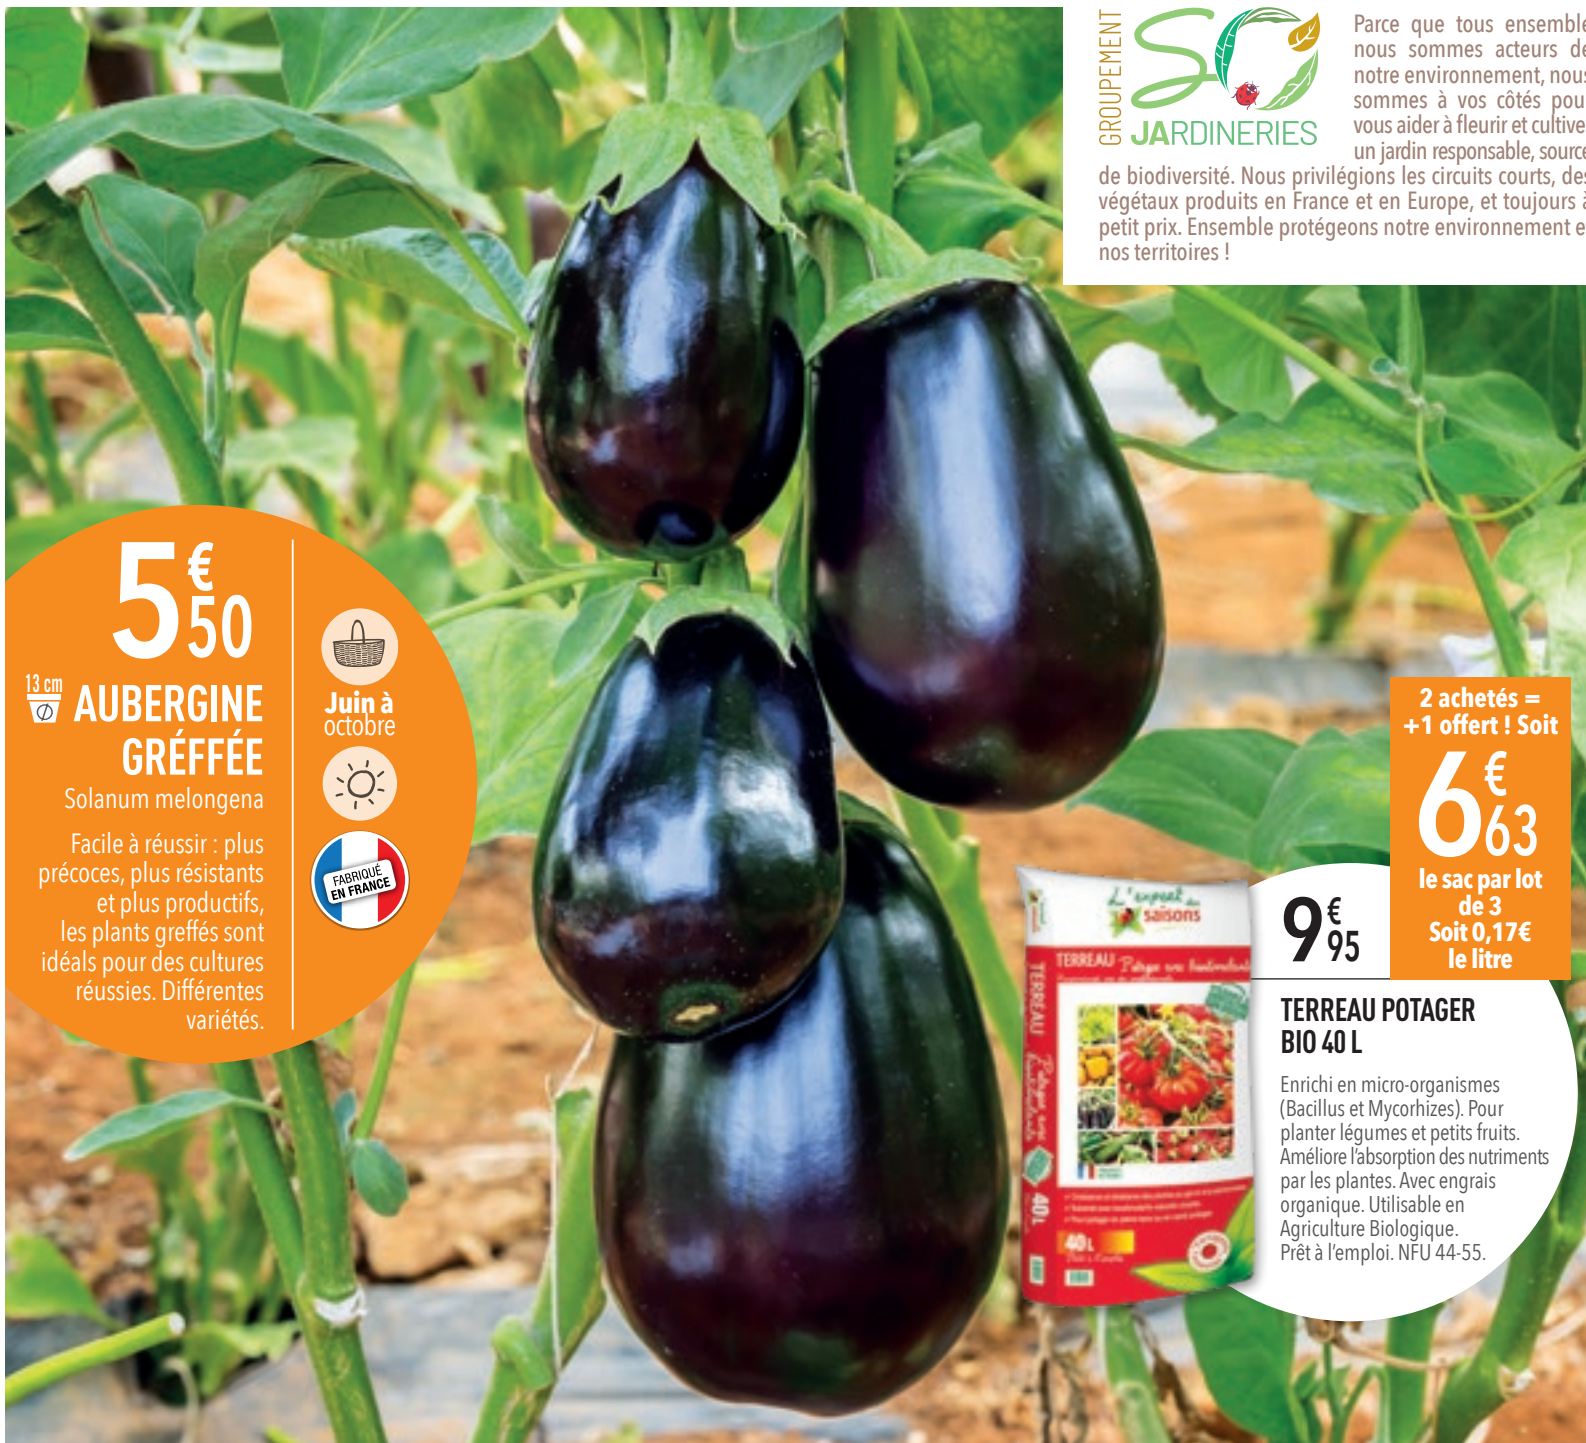

5€  
50

13 cm

AUBERGINE  
GRÉFFÉE

Solanum melongena

Facile à réussir : plus précoces, plus résistants et plus productifs, les plants greffés sont idéals pour des cultures réussies. Différentes variétés.

Juin à  
octobre