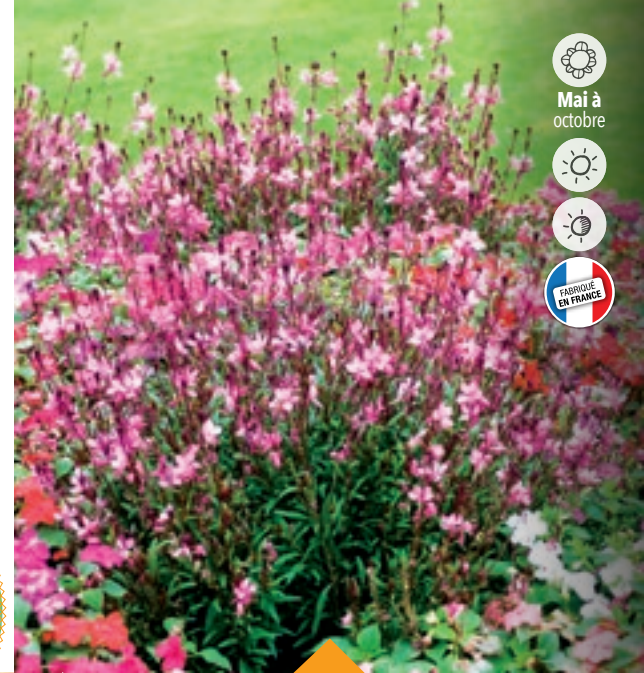

5€95

COLLECTION DE GRAMINÉES 2L

Vivace !

5€95

COLLECTION DE SAUGES ARBUSTIVES 2L  
Salvia microphylla

Peu exigeante en eau, cette plante fleurit plus de 6 mois de l'année. Taillez en fin d'hiver pour conserver son port compact. C'est une excellente plante mellifère qui réglera les insectes pollinisateurs. Facile à cultiver. Idéale au jardin, en massif et bacs.

Mai à octobre  
Fabrique en France

Les plantes grimpantes

9€95

Juin à octobre  
Fabrique en France

Très parfumé !

COLLECTION DE CHÈVREFEUILLES  
Lonicera

Croissance rapide. Semi-persistant. Se taille facilement.