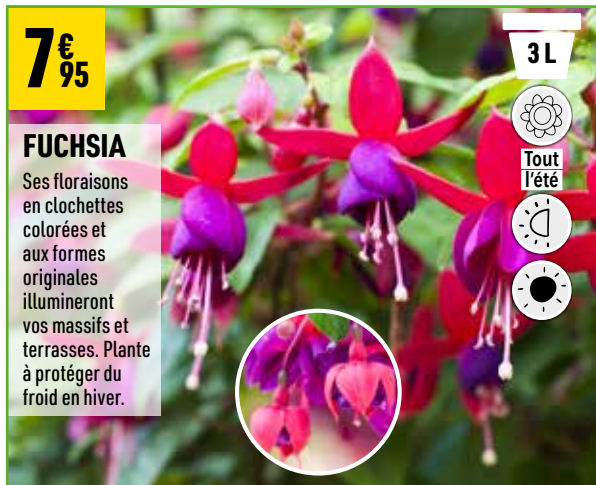

4€
50

DIPLADENIA

Mandevilla sanderi

Très résistante à la sécheresse, cette plante donnera de magnifiques fleurs jusqu'à la fin de l'été. Demande peu d'eau. Pour massifs et terrasses.

- Ø 10,5 CM
- Tout l'été
- ORIGINE FRANCE

7€
95

FUCHSIA

Ses floraisons en clochettes colorées et aux formes originales illumineront vos massifs et terrasses. Plante à protéger du froid en hiver.

- 3 L
- Tout l'été
- ORIGINE FRANCE

4€
95

FACILE!

10 ŒILLETS D'INDE

Tagetes patula

Décoratif et utile au potager : son odeur éloigne les insectes nuisibles. Demande peu d'eau.

- Barquette de 10 godets
- Tout l'été
- ORIGINE FRANCE

4€
95

Soit 6,19 € le kilo

ENGRAIS TOMATES LÉGUMES 800G