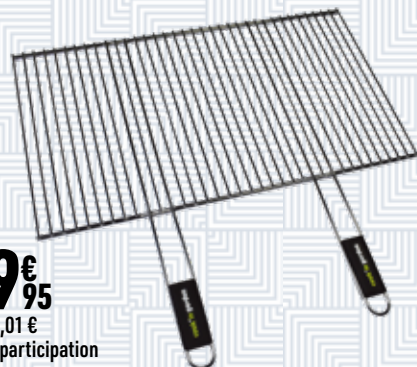

Dont 0,01 € d'éco-participation

8

34€
95

9

29€
95

Dont 0,01 € d'éco-participation

- 1 **BARBECUE GAZ 4 SERIES CLASSIC LXS** Dim. 137 x 61 x 116 cm. Surface de cuisson : 78x45 cm. Grille Culinary et plancha réversible fonte. Réchaud latéral. 4 brûleurs. 2 **PLANCHA SUR CHARIOT EX 3** Dim. 124 x 55 x 111 cm. Surface de cuisson : 62x34 cm. Plaque fonte émaillée. Couvercle de cuisson. Puissance 7500W. 3 brûleurs. 3 **BARBECUE GAZ FLAVO 76** Dim. 158 x 59 x 105 cm. Deux surfaces de cuisson : grille et plancha de 76 x 40 cm en fonte émaillée. 4 brûleurs. Système d'allumage par piezo intégré. Équipé de 3 tablettes modulables, d'un capot avec thermomètre. 4 **DESSERTTE NOVA 110** Dim. 122 x 65 x 105 cm. Acier, peinture époxy. Crédence, rangement. 2 grandes roues. 5 **PLANCHA DUNE 70** Dim. 68,5 x 47 x 20 cm. Surface de cuisson 66,5 x 36,5 cm en fonte émaillée. Capot de protection en bambou faisant également office de planche à découper. Bouton avec indicateur de chauffe. 3 brûleurs en inox. Récupérateur de graisse. 6 **BARBECUE TONINO 60** Dim. 105 x 72 x 100 cm. Acier époxy. Surface de cuisson Ø54,5 cm en acier émaillé. Système d'allumage rapide par appel d'air. Thermomètre, 1 tablette latérale et 1 tablette basse. 2 roues renforcées. 7 **BROSSE 2 EN 1** Poils en cuivre, racloir en inox et manche en bois FSC. 8 **SACOCHE 5 USTENSILES MANCHE BOIS** Kit complet d'ustensiles en acier inoxydable comprenant 1 couteau, 1 pince, 6 brochettes, 1 spatule et 1 fourchette. 9 **GRILLE ACIER** Dim. 70 x 40 cm. Recoupable.

Esprit détente...

1 FAUTEUIL CARRÉ ROTIN

Dim. 64 x 67 x 82 cm
Structure et assise en canne de rotin tressé à la main.

2 FAUTEUIL ROND ROTIN

Dim. 76 x 71 x 85 cm
Structure et assise en canne de rotin tressé à la main.