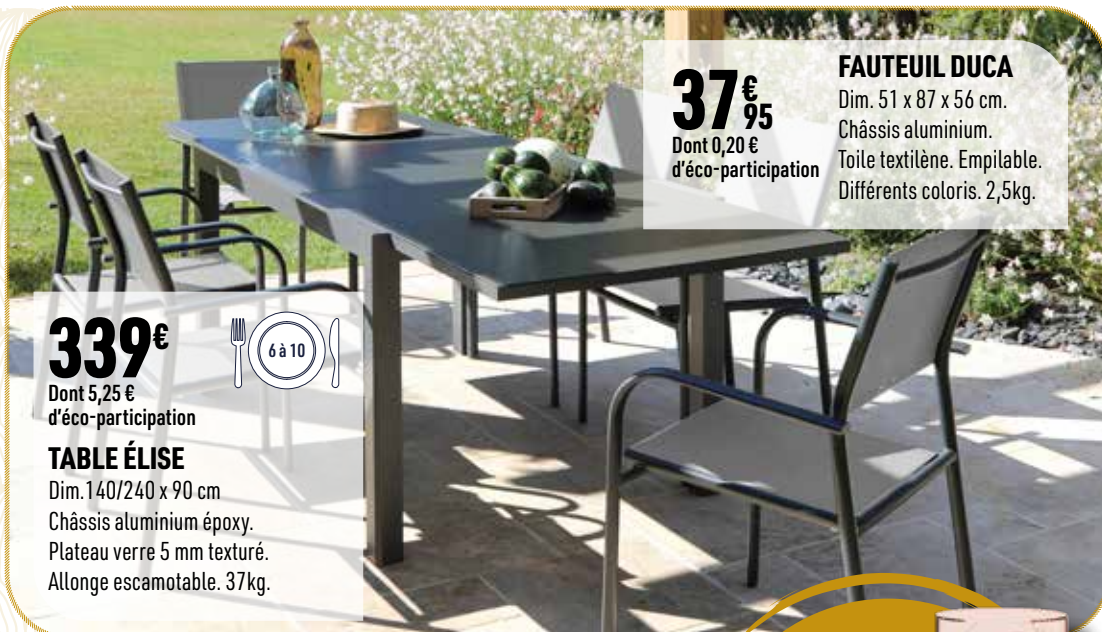

37€⁹⁵
Dont 0,20 €
d'éco-participation

FAUTEUIL DUCA
Dim. 51 x 87 x 56 cm.
Châssis aluminium.
Toile textilène. Empilable.
Différents coloris. 2,5kg.

339€ 
Dont 5,25 €
d'éco-participation

TABLE ÉLISE
Dim. 140/240 x 90 cm
Châssis aluminium époxy.
Plateau verre 5 mm texturé.
Allonge escamotable. 37kg.