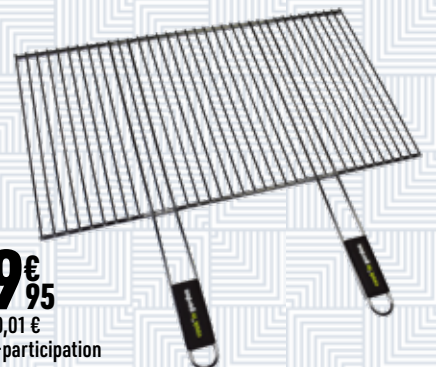

Dont 0,12 € d'éco-participation

7

4€
50

Dont 0,01 € d'éco-participation

CAMPINGAZ

8

34€
95

9

29€
95

Dont 0,01 € d'éco-participation

- 1 **BARBECUE GAZ 4 SERIES CLASSIC LXS** Dim. 137 x 61 x 116 cm. Surface de cuisson : 78x45 cm. Grille Culinary et plancha réversible fonte. Réchaud latéral. 4 brûleurs. 2 **PLANCHA SUR CHARIOT EX 3** Dim. 124 x 55 x 111 cm. Surface de cuisson : 62x34 cm. Plaque fonte émaillée. Couvercle de cuisson. Puissance 7500W. 3 brûleurs. 3 **BARBECUE GAZ FLAVO 76** Dim. 158 x 59 x 105 cm. Deux surfaces de cuisson : grille et plancha de 76 x 40 cm en fonte émaillée. 4 brûleurs. Système d'allumage par piezo intégré. Équipé de 3 tablettes modulables, d'un capot avec thermomètre. 4 **DESSERTTE NOVA 110** Dim. 122 x 65 x 105 cm. Acier, peinture époxy. Crédence, rangement. 2 grandes roues. 5 **PLANCHA DUNE 70** Dim. 68,5 x 47 x 20 cm. Surface de cuisson 66,5 x 36,5 cm en fonte émaillée. Capot de protection en bambou faisant également office de planche à découper. Bouton avec indicateur de chauffe. 3 brûleurs en inox. Récupérateur de graisse. 6 **BARBECUE TONINO 60** Dim. 105 x 72 x 100 cm. Acier époxy. Surface de cuisson Ø54,5 cm en acier émaillé. Système d'allumage rapide par appel d'air. Thermomètre, 1 tablette latérale et 1 tablette basse. 2 roues renforcées. 7 **BROSSE 2 EN 1** Poils en cuivre, racloir en inox et manche en bois FSC. 8 **SACOCHE 5 USTENSILES MANCHE BOIS** Kit complet d'ustensiles en acier inoxydable comprenant 1 couteau, 1 pince, 6 brochettes, 1 spatule et 1 fourchette. 9 **GRILLE ACIER** Dim. 70 x 40 cm. Recoupable.