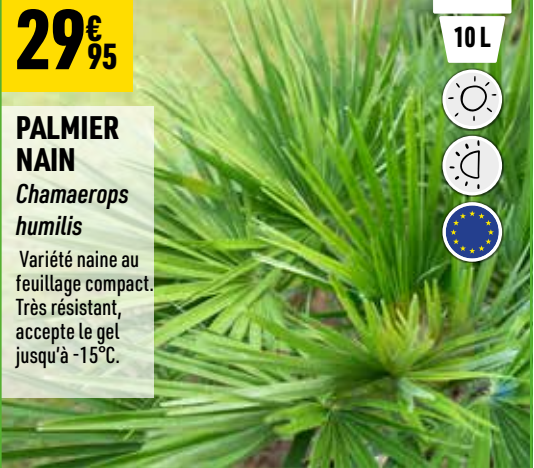

14€⁹⁵

COLLECTION DE LOROPETALUM
Loropetalum Chinensis

Les loropetalum sont des petits arbustes persistants à floraison printanière rose, pourpre ou blanche, et au feuillage du vert au pourpre presque noir. Bien qu'ils s'épanouissent très bien en pleine terre, ils s'adaptent parfaitement à la culture en pot.

8€⁹⁵

AZALÉE JAPONAISE
Azalea japonica

Petit arbuste persistant et résistant offrant de magnifiques fleurs au printemps. Bac et massif. Apporter de la terre de bruyère à la plantation.

29€⁹⁵

PALMIER NAIN
Chamaerops humilis

Variété naine au feuillage compact. Très résistant, accepte le gel jusqu'à -15°C.

7€⁹⁵

Soit 10,60 € le kilo

ANTI-LIMACES 750G

Granulés prêts à l'emploi à appliquer autour des plantations. 1% phosphate ferrique. n°AMM 2200067