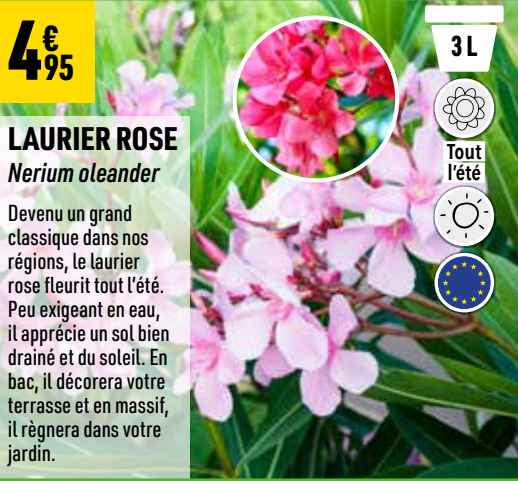

Robuste et parfumé.

MISS PARIS
Rosa

Création 2024 en hommage aux jeux de Paris, très grosses roses aux parfums exceptionnels

14€⁹⁵

LIN DE NOUVELLE-ZÉLANDE
Phormium

Palette de couleurs exceptionnelles et variées. Très résistant, il apporte un graphisme évident à vos bacs ou massifs. Pour faire ressortir son feuillage, disposez à sa base des galets ou des cailloux blancs.

13€⁹⁵

POT CAMPANA PRISMA Ø23 CM

Terre cuite traditionnelle résistante au gel. Existe en Ø 33cm à 27,95€ et en Ø 50cm à 39,95€.

4€⁹⁵

LAURIER ROSE
Nerium oleander

Devenu un grand classique dans nos régions, le laurier rose fleurit tout l'été. Peu exigeant en eau, il apprécie un sol bien drainé et du soleil. En bac, il décorera votre terrasse et en massif, il régnera dans votre jardin.