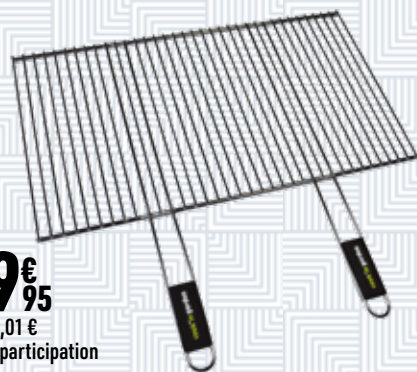

cook'in garden

6
229€

Dont 0,12 €
d'éco-participation

cook'in garden

7

4€
~~50~~

Dont 0,01 €
d'éco-participation

CAMPINGGAZ

8
34€
~~95~~

9
29€
~~95~~

Dont 0,01 €
d'éco-participation

- 1 **BARBECUE GAZ 4 SERIES CLASSIC LXS** Dim. 137 x 61 x 116 cm. Surface de cuisson : 78x45 cm. Grille Culinary et plancha réversible fonte. Réchaud latéral. 4 brûleurs. 2 **PLANCHA SUR CHARIOT EX 3** Dim. 124 x 55 x 111 cm. Surface de cuisson : 62x34 cm. Plaque fonte émaillée. Couvercle de cuisson. Puissance 7500W. 3 brûleurs. 3 **BARBECUE GAZ FLAVO 76** Dim. 158 x 59 x 105 cm. Deux surfaces de cuisson : grille et plancha de 76 x 40 cm en fonte émaillée. 4 brûleurs. Système d'allumage par piezo intégré. Équipé de 3 tablettes modulables, d'un capot avec thermomètre. 4 **DESSERTTE NOVA 110** Dim. 122 x 65 x 105 cm. Acier, peinture époxy. Crédence, rangement. 2 grandes roues. 5 **PLANCHA DUNE 70** Dim. 68,5 x 47 x 20 cm. Surface de cuisson 66,5 x 36,5 cm en fonte émaillée. Capot de protection en bambou faisant également office de planche à découper. Bouton avec indicateur de chauffe. 3 brûleurs en inox. Récupérateur de graisse. 6 **BARBECUE TONINO 60** Dim. 105 x 72 x 100 cm. Acier époxy. Surface de cuisson Ø54,5 cm en acier émaillé. Système d'allumage rapide par appel d'air. Thermomètre, 1 tablette latérale et 1 tablette basse. 2 roues renforcées. 7 **BROSSE 2 EN 1** Poils en cuivre, racloir en inox et manche en bois FSC. 8 **SACOCHE 5 USTENSILES MANCHE BOIS** Kit complet d'ustensiles en acier inoxydable comprenant 1 couteau, 1 pince, 6 brochettes, 1 spatule et 1 fourchette. 9 **GRILLE ACIER** Dim. 70 x 40 cm. Recoupable.