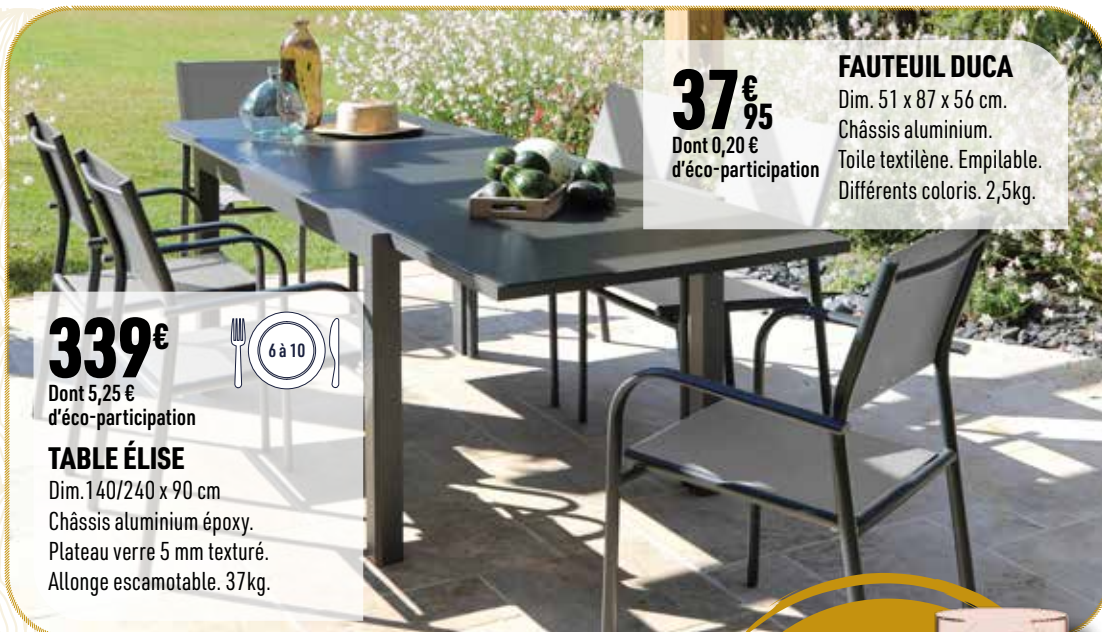

37€⁹⁵
Dont 0,20 €
d'éco-participation

FAUTEUIL DUCA
Dim. 51 x 87 x 56 cm.
Châssis aluminium.
Toile textilène. Empilable.
Différents coloris. 2,5kg.

339€  6 à 10

Dont 5,25 €
d'éco-participation

TABLE ÉLISE
Dim. 140/240 x 90 cm
Châssis aluminium époxy.
Plateau verre 5 mm texturé.
Allonge escamotable. 37kg.